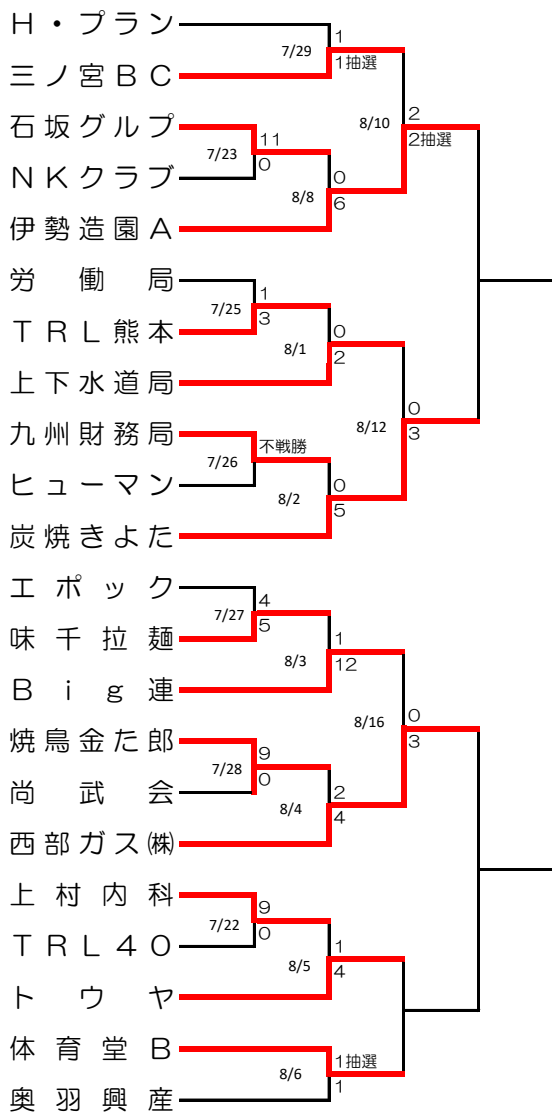

第34回熊本おはよう軟式野球大会

総合トーナメント

	水前寺
	水前寺
トヨペット	田迎
	田迎
カローラ	坪井
熊本市役所	坪井

水前寺会場

田迎会場

坪井川会場