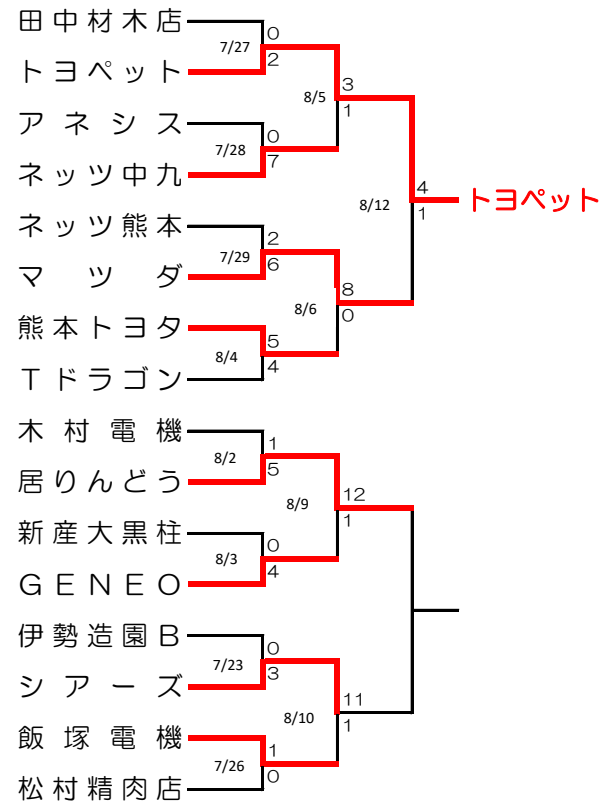

第34回熊本おはよう軟式野球大会

総合トーナメント

	水前寺
	水前寺
トヨペット	田迎
	田迎
カローラ	坪井
熊本市役所	坪井

水前寺会場

田迎会場

坪井川会場